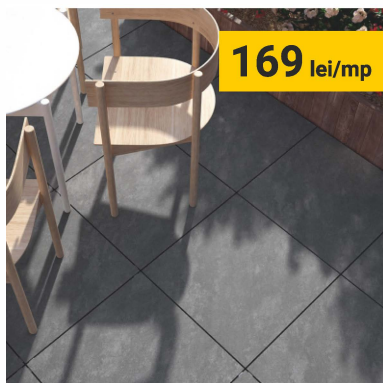

SOLID | ATAKAMA 2.0

169 lei/mp

BEIGE
59,3 / 59,3 / 2 cm

LIGHT GREY
59,3 / 59,3 / 2 cm