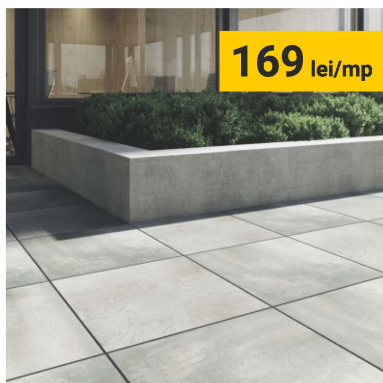

LIGHT GREY
59,3 / 59,3 / 2 cm

SOLID | BETON 2.0

169 lei/mp

WHITE
59,3 / 59,3 / 2 cm

SOLID | WOOD 2.0

169 lei/mp

BROWN
59,3 / 59,3 / 2 cm

SOLID | QUENOS 2.0