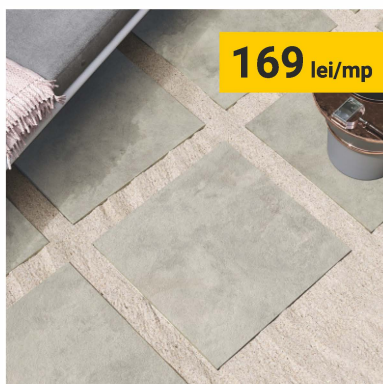

LIGHT GREY
59,3 / 59,3 / 2 cm

SOLID | BETON 2.0

169 lei/mp

WHITE
59,3 / 59,3 / 2 cm

SOLID | WOOD 2.0

169 lei/mp

BROWN
59,3 / 59,3 / 2 cm

SOLID | QUENOS 2.0

169 lei/mp

WHITE
59,3 / 59,3 / 2 cm

GRAPHITE
59,3 / 59,3 / 2 cm

De ce să alegi plăcile ceramice Meissen?

Rezistență la decolorare

Rezistență la socuri termice

Rezistență la îngheț

Capacitate de încărcare mare